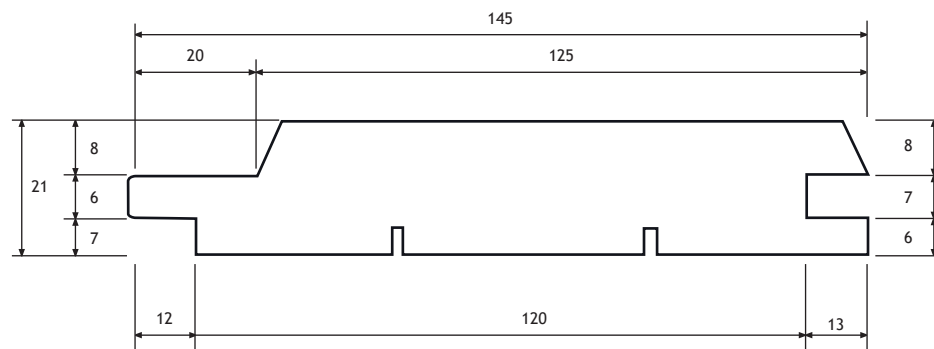

25x150 mm Mellemstern

BEMÆRK - dette er en stern, fer og not er mindre end ved TGV

Varebetegnelse:	25x150 mm Mellemstern
Kvalitet:	Gran savf.
Behandling:	Grundmalet 4 sider + topmalet 3 sider
Færdigmål:	21x145 mm
Overflade:	Båndsavet fremside
Varenummer:	2515018001
Brandmodstand:	D-s2,d0